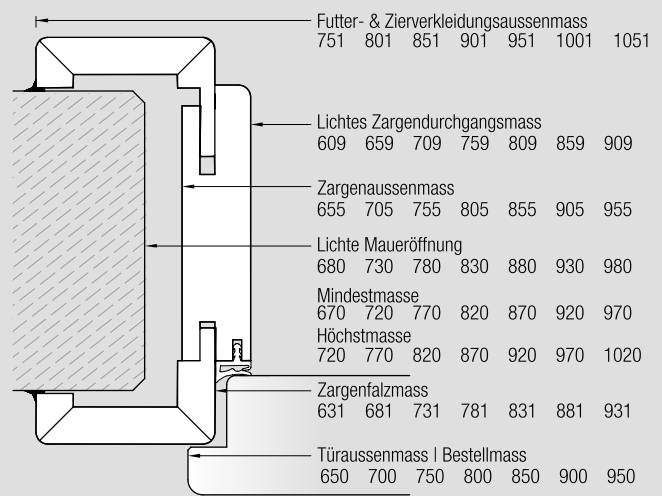

# Wichtige Masszahlen für Ihre Bestellung

## Höhenangaben Holzarge

## Breitenangaben Holzarge

## Wandstärkenausgleich

fertige Mauerstärke	verstellbar von – bis
80	80 - 100
100	93 - 115
125	118 - 140
145	138 - 160
165	158 - 180
185	178 - 200