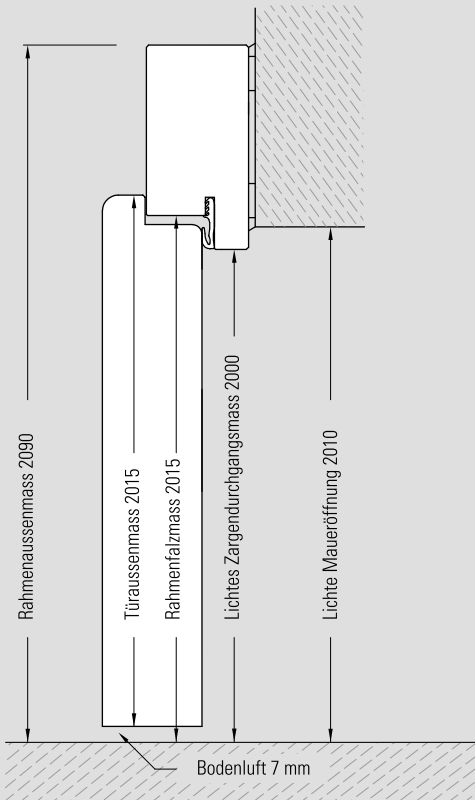

Höhenangaben Blendrahmen